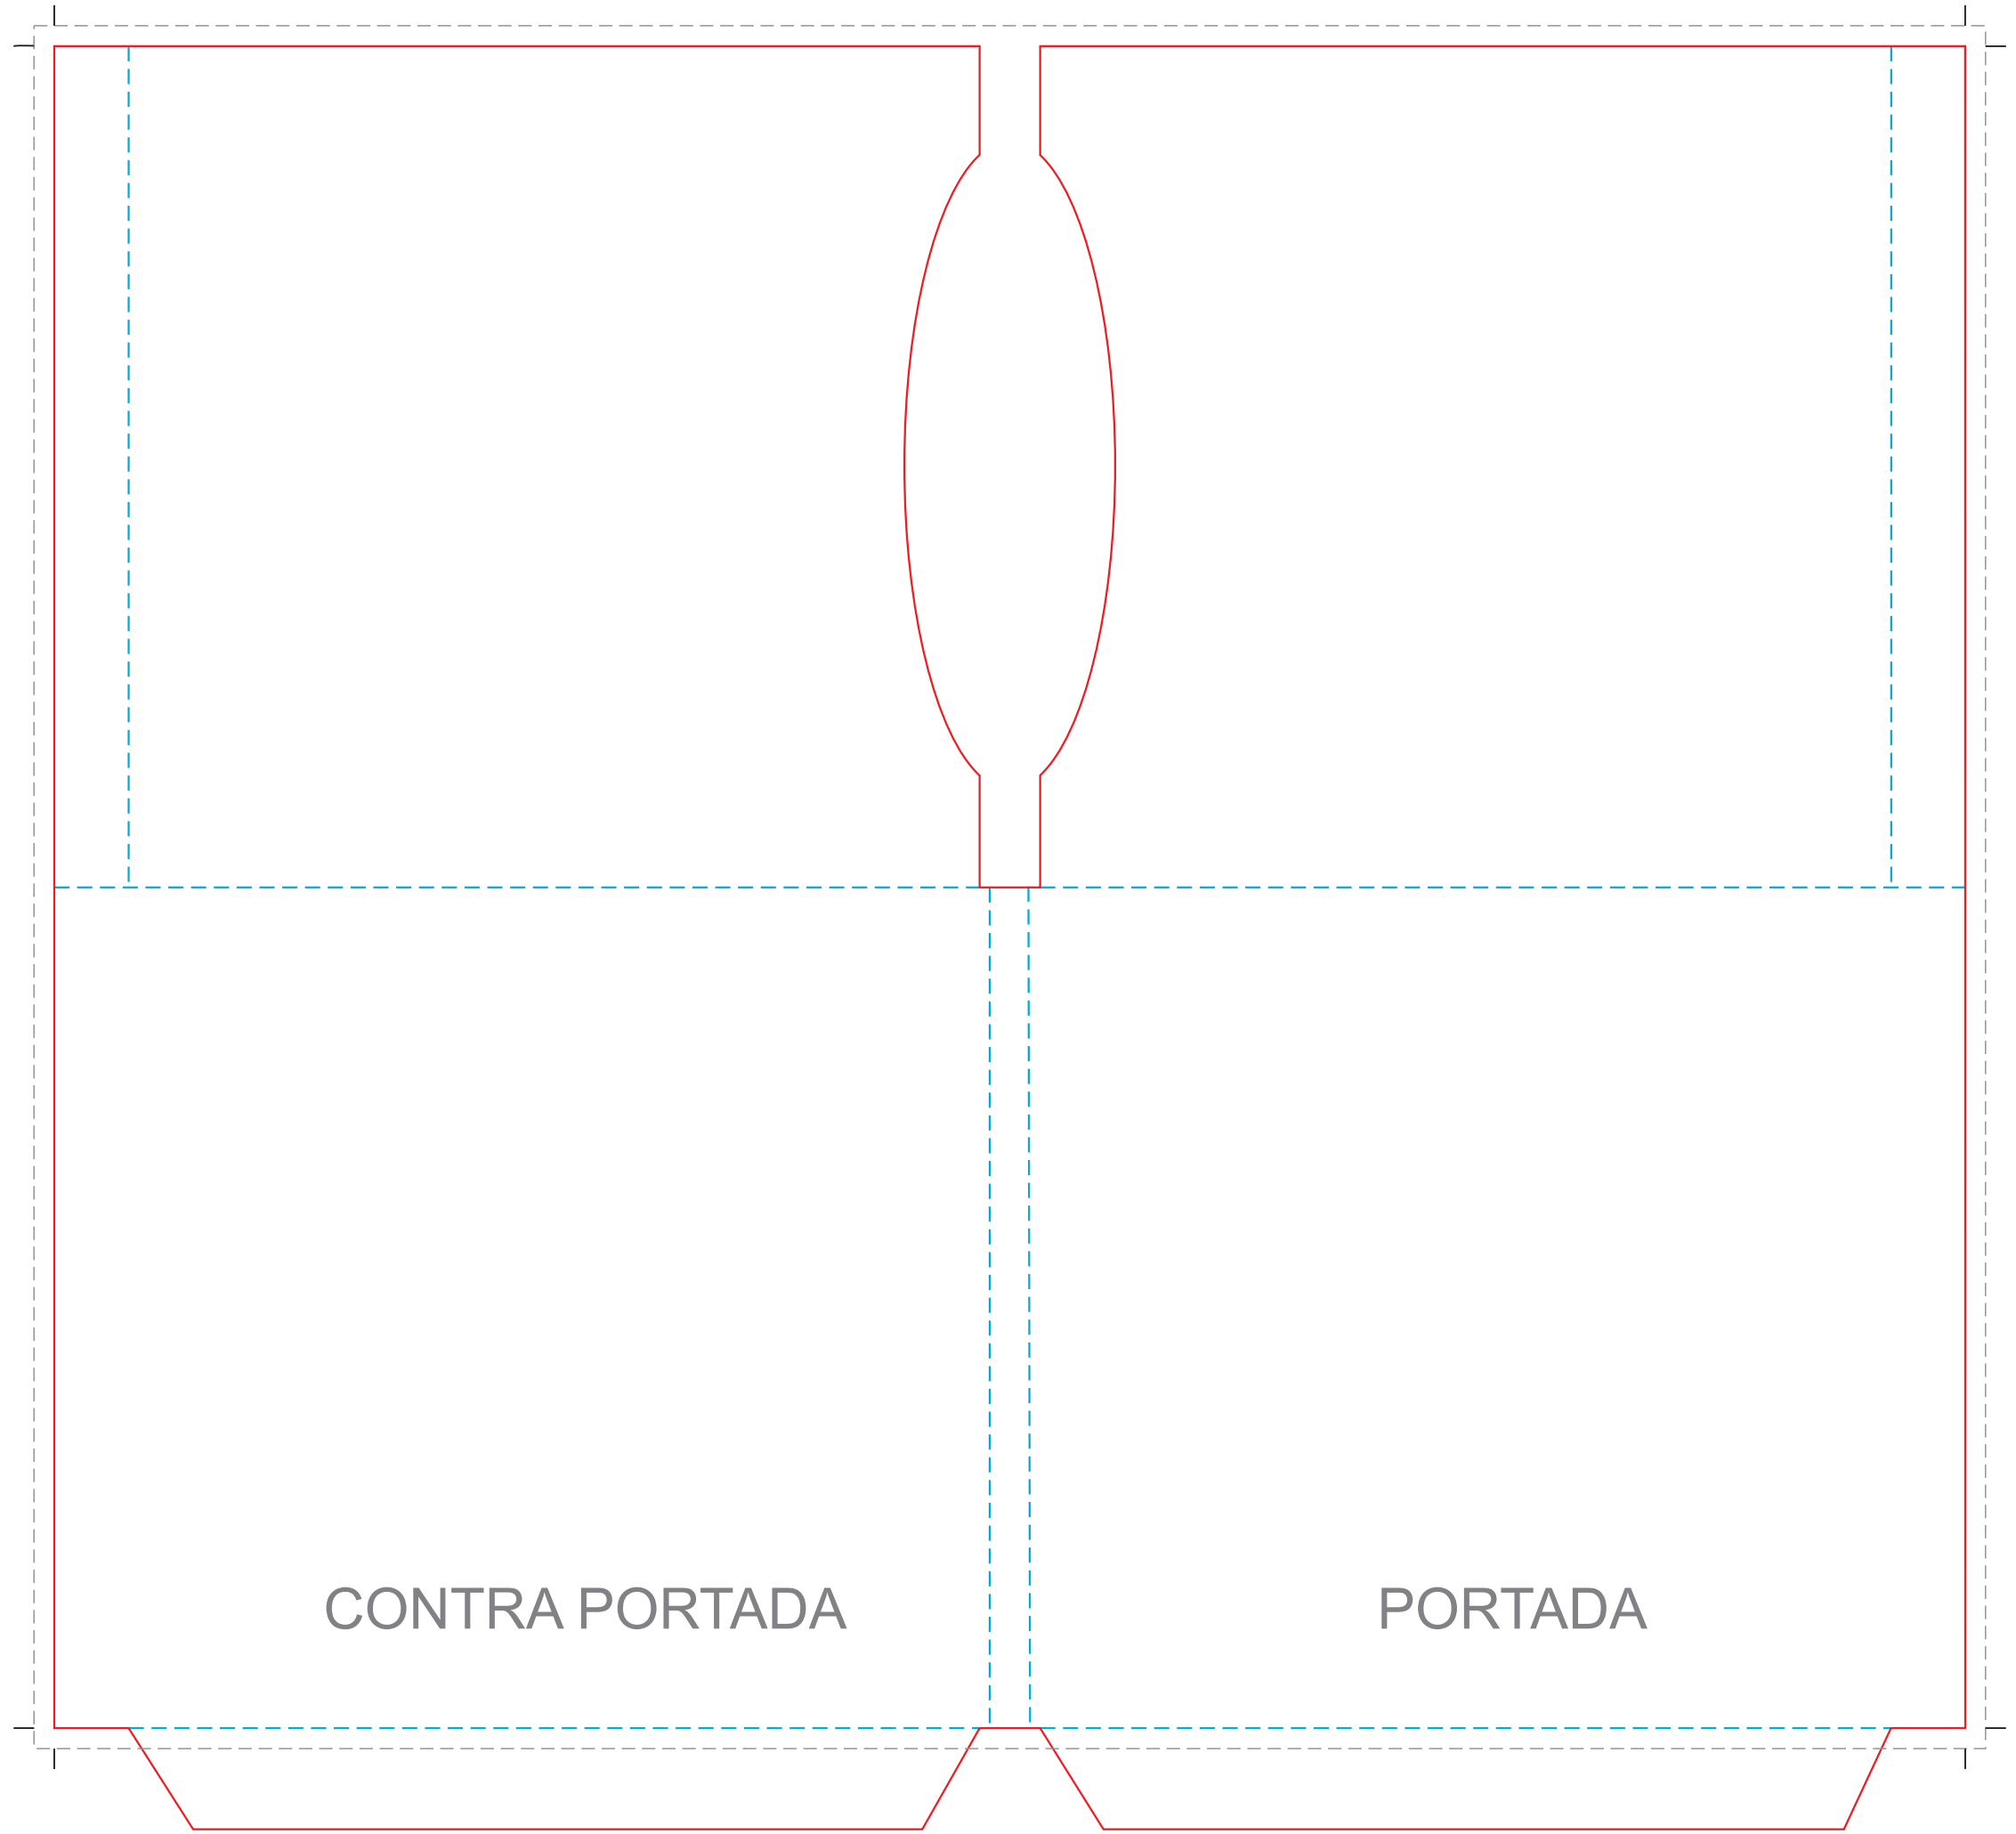

✕ S7 - SOBRE DIPTICO 12X24 DOBLE RANURA ALARGADA INTERIOR

CONTRA PORTADA

PORTADA

— CORTE
- - DOBLEZ
- - REBASE